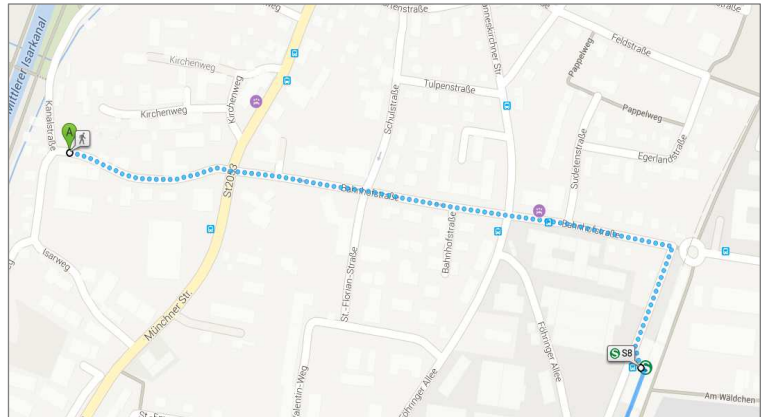

Hotels in der Nähe des Instituts:

Wir bitten Sie, die Zimmerreservierungen rechtzeitig selbst vorzunehmen. Am günstigsten können alle Zimmer im Online-Buchungssystem <http://www.hrs.de/> vorgenommen werden! Die Preise in der Liste unten sind vorbehalten.

Hotel Neuwirt Unterföhring <i>Sehr empfehlenswert</i>	Neuwirt Gaststätte GmbH Münchner Straße 112, 85774 Unterföhring Telefon +49 89 55 999 750 www.neuwirt-unterfoehring.de	Ab 65,-€/Nacht inkl. Frühstück
Hotel Garni zum Gockl ** < 300 m	Münchner Straße 73a, 85774 Unterföhring Telefon: +49 89 95 83 00 e-mail: mail@hotel-zum-gockl.de http://www.hotel-zum-gockl.de/	ab 85,-€ / Nacht
Hotel Lerchenhof **** < 500 m	Eichenweg 4, 85774 Unterföhring Telefon: +49 89 95 82 80 e-mail: info@hotel-lechnerhof.de http://www.hotel-lechnerhof.de/	ab 111,-€ / Nacht
Comfort Hotel am Medienpark *** < 600 m	Bahnhofstrasse 15, 85774 Unterföhring Telefon: +49 89 95 84 65 0 e-mail: info@comfort-hotel-am-medienpark.de http://www.comfort-hotel-am-medienpark.de	ab 89,-€ / Nacht
Sportcheck Hotel *** < 1,7 km	Münchner Straße 15, 85774 Unterföhring Telefon: +49 (89) 992874-0 e-mail: willkommen@SportScheckAllwetter.de http://allwetteranlage.de/hotelhome.php	ab 100,-€ / Nacht